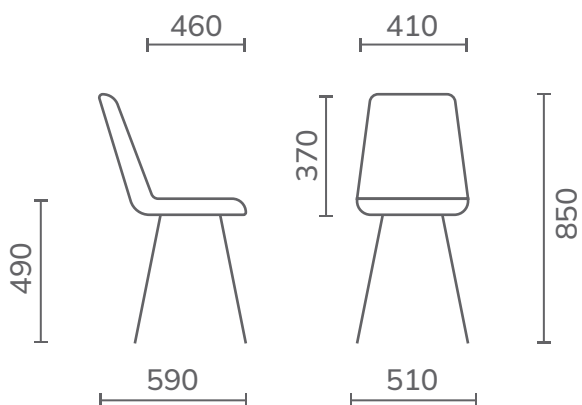

СТІЛЕЦЬ

Колір опори:

чорний, сірий, білий, мокко, золотий

Матеріал каркасу: фанера

Матеріал опори: метал

Тип опори:

СТІЛЕЦЬ

SANTOS