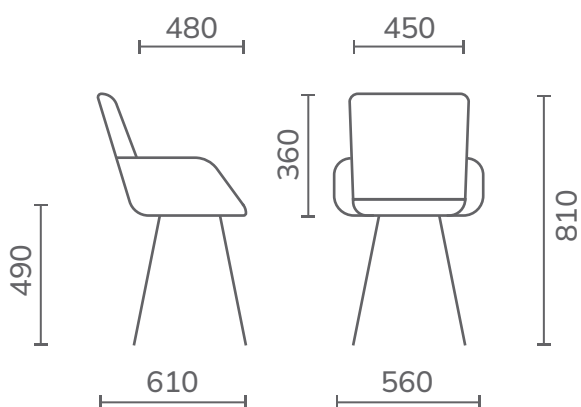

КРИСЛО

PORTO