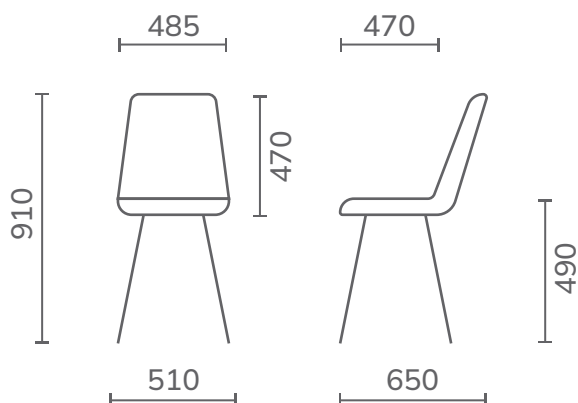

СТІЛЕЦЬ

Колір опори:

чорний, сірий, білий, мокко, золотий

Матеріал каркасу: фанера

Матеріал опори: метал

Тип опори:

СТІЛЕЦЬ

SANTOS