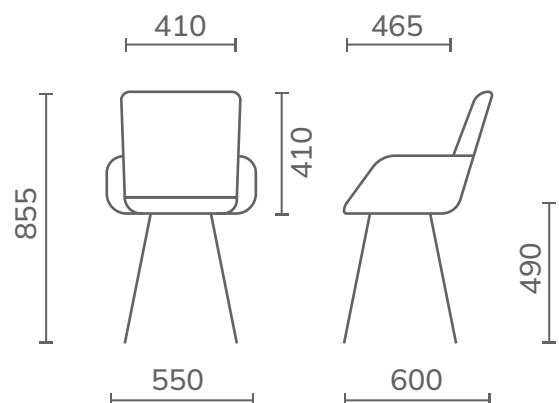

Колір опори:

чорний, сірий, білий, мокко, золотий

Матеріал каркасу: фанера

Матеріал опори: метал

Тип опори: