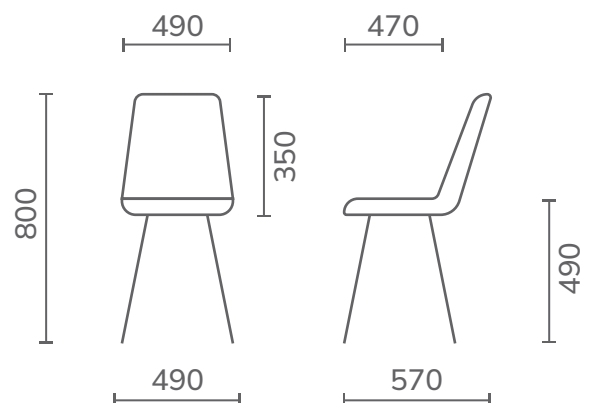

Колір опори:

чорний, сірий, білий, мокко, золотий

Матеріал каркасу: фанера

Матеріал опори: метал

Тип опори: