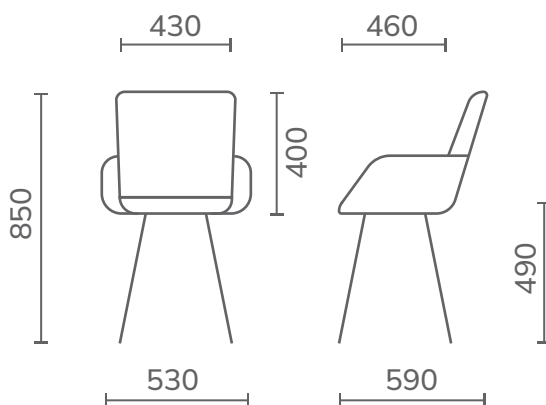

Колір опори:

чорний, сірий, білий, мокко, золотий

Матеріал каркасу: фанера

Матеріал опори: метал

Тип опори: