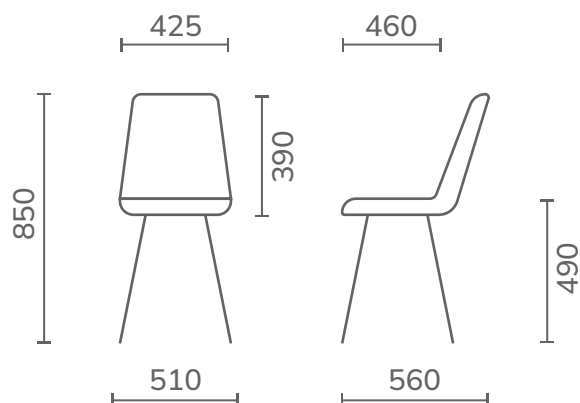

Тип опори:

PABLO

СТІЛЕЦЬ

Колір опори:

чорний, сірий, білий, мокко, золотий

Матеріал каркасу: фанера

Матеріал опори: метал

Тип опори: