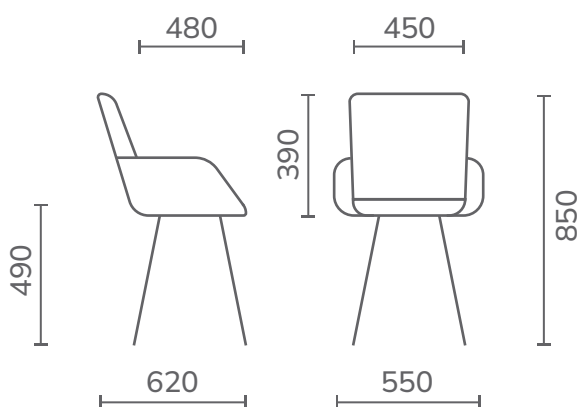

КРИСЛО

MONTE