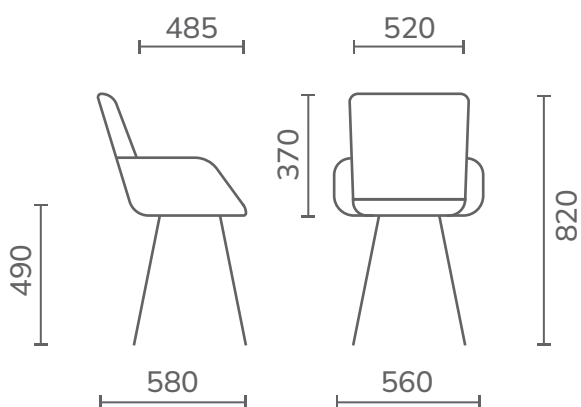

чорний, сірий, білий, мокко, золотий

Матеріал каркасу: фанера

Матеріал опори: метал

Тип опори:

КРИСЛО

МАКАО

Колір опори:
чорний, сірий, білий, мокко, золотий

Матеріал каркасу: фанера