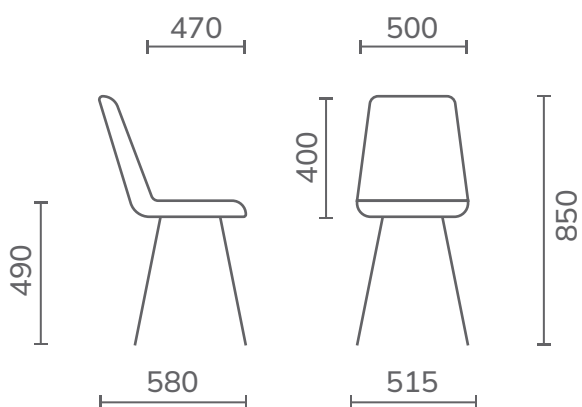

Матеріал каркасу: фанера

Матеріал опори: метал

Тип опори:

СТІЛЕЦЬ

BLANCO

Колір опори:
чорний, сірий, білий, мокко, золотий

Матеріал каркасу: фанера

Матеріал опори: метал