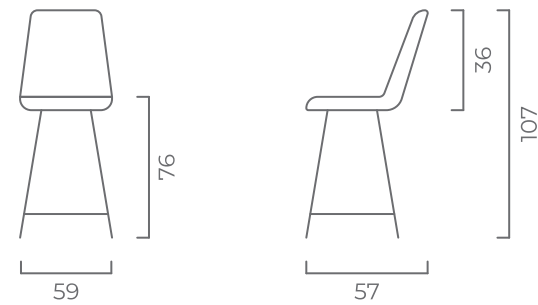

STARK_B

БАРНИЙ СТИЛЕЦЬ

15

ОПОРИ:

PR, OV, KR

КОЛІР ОПОР:

Чорний, сірий, білий, мокко,
золотий

РОЗМІРИ: