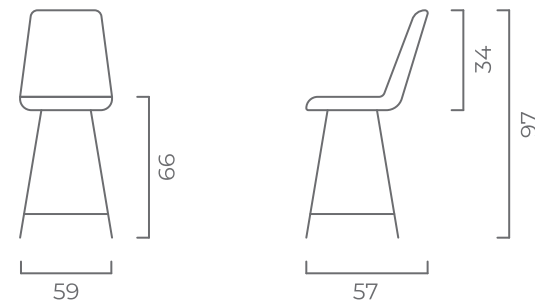

STARK PV

НАПІВБАРНИЙ СТИЛЕЦЬ

13

ОПОРИ:

PR, OV, KR

КОЛІР ОПОР:

Чорний, сірий, білий, мокко,
золотий

РОЗМІРИ: