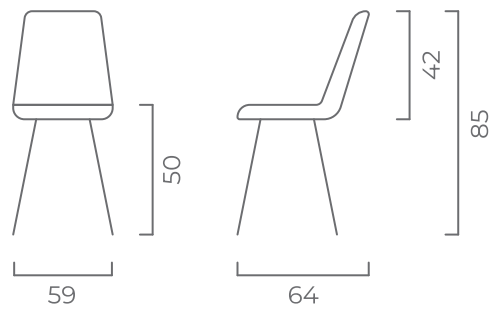

РОЗМІРИ:

LC ЧОРНИЙ
опція поворотного механізму