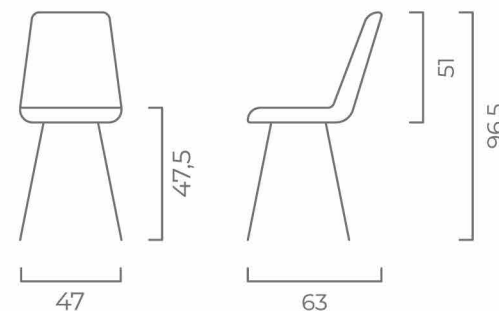

ALEX

СТІЛЕЦЬ

11

ОПОРИ:

PR, OV, ZL, LC, KN, LR, PVL, PLK, PL

КОЛІР ОПОР:

Чорний, сірий, білий, мокко

РОЗМІРИ:

12

360°
180°

360°
180°

360°
180°

360°
180°