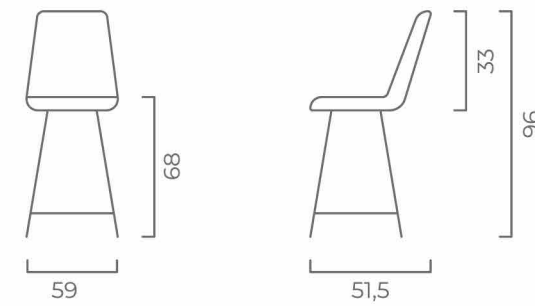

FRANK_{PV} **NEW**

33

НАПІВБАРНИЙ СТИЛЕЦЬ

ОПОРИ:

PR, OV, KR

КОЛІР ОПОР:

Чорний, сірий, білий, мокко

РОЗМІРИ: