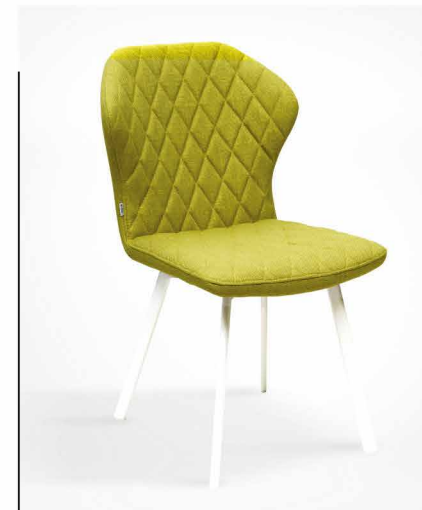

RALF

СТІЛЕЦЬ

07

ОПОРИ:

PR, OV, ZL, LC, KN, LR, PLK, PL

КОЛІР ОПОР:

Чорний, сірий, білий, мокко

РОЗМІРИ:

08

OV БІЛИЙ