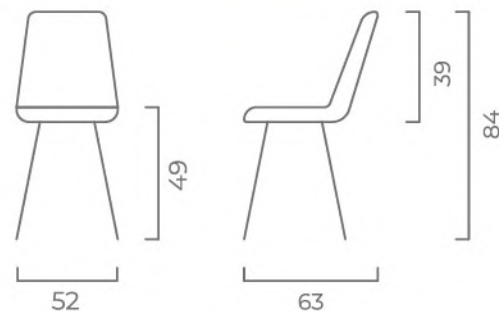

РОЗМІРИ:

10

ZL СІРИЙ

ОСОБЛИВІСТЬ МОДЕЛІ:

Комбінація з тканини та екошкіри

KN СІРИЙ

опція поворотного механізму

PVL ЧОРНИЙ