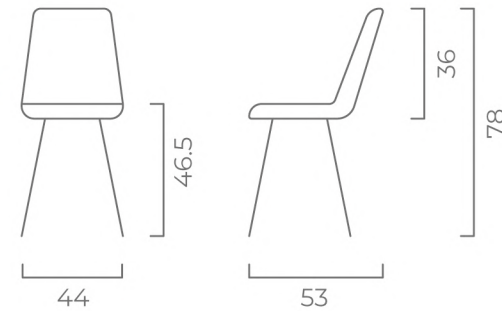

РОЗМІРИ:

06

KN ЧОРНИЙ

LC СІРИЙ

PLK ЧОРНИЙ

ZL СІРИЙ

OV БІЛИЙ

PR ЧОРНИЙ