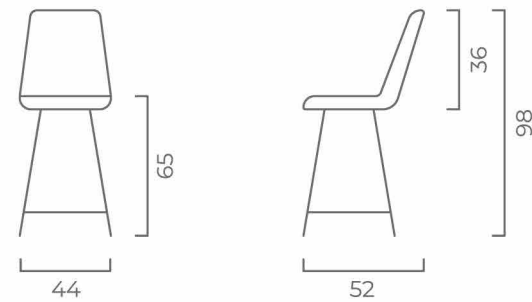

37

НАПІВБАРНИЙ СТИЛЕЦЬ

ОПОРИ:

PR, OV, KR

КОЛІР ОПОР:

Чорний, сірий, білий, мокко

РОЗМІРИ:

38