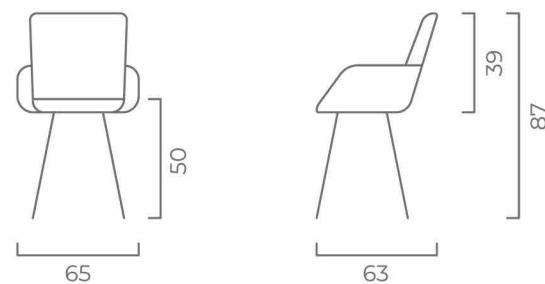

FRANK

КРІСЛА

25

ОПОРИ:

ZLF, KNF

КОЛІР ОПОР:

Чорний, сірий, білий, мокко

РОЗМІРИ: