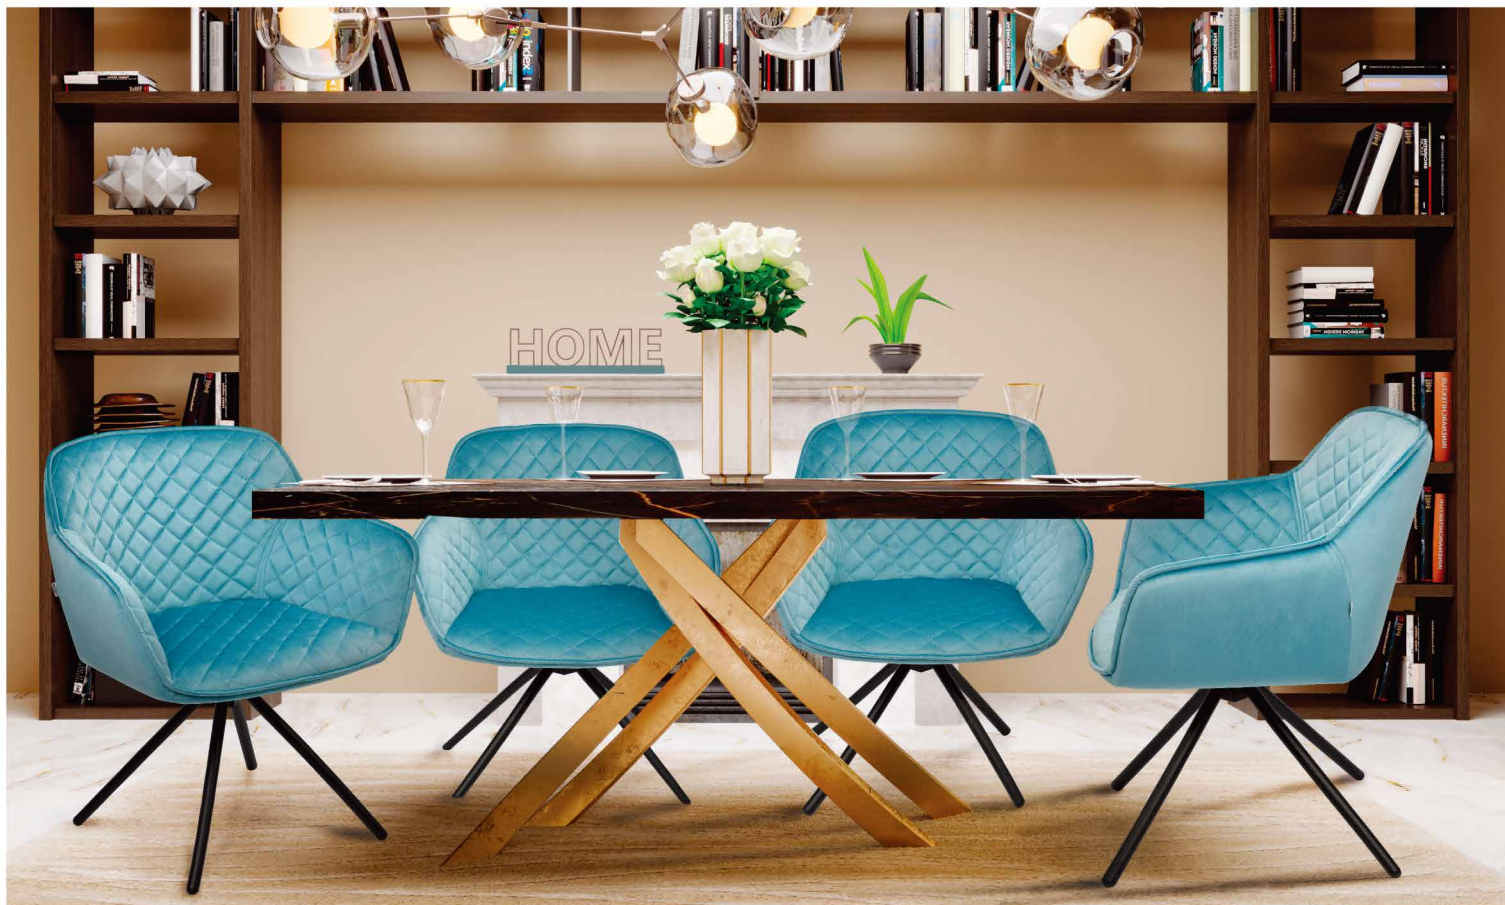

LUCAS

КРИСЛО

23