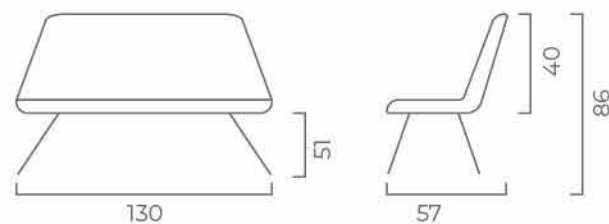

ОПОРИ:

KN

РОЗМІРИ:

КОЛІР ОПОР:

Чорний, сірий, білий, мокко