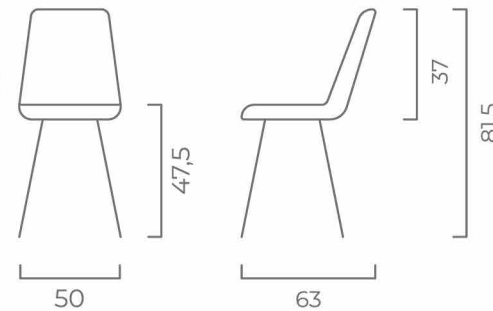

РОЗМІРИ:

LC ЧОРНИЙ
опція поворотного механізму