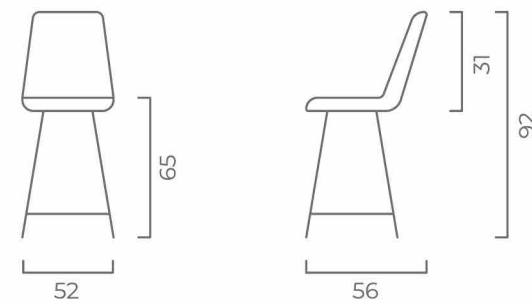

RALF_{PВ}

41

НАПІВБАРНИЙ СТИЛЕЦЬ

ОПОРИ:
PR, OV, KR

КОЛІР ОПОР:
Чорний, сірий, білий, мокко

РОЗМІРИ: