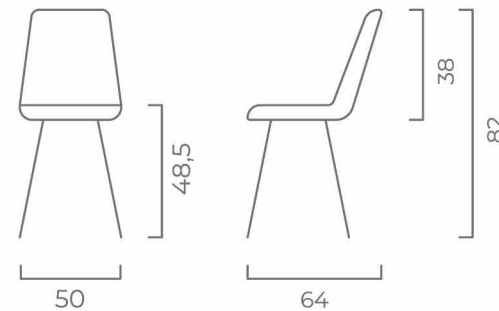

RAUL

СТІЛЕЦЬ

15

ОПОРИ:

PR, OV, ZL, LC, KN, PVL, PLK, PL

КОЛІР ОПОР:

Чорний, сірий, білий, мокко

РОЗМІРИ:

16