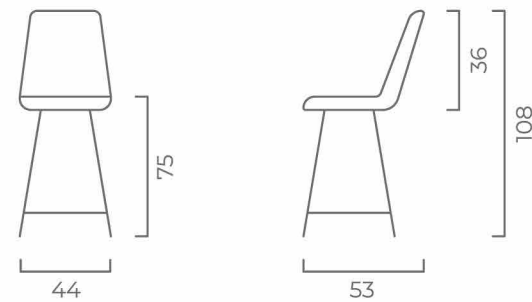

LARS_B

БАРНИЙ СТИЛЕЦЬ

39

ОПОРИ:

PR, OV, KR

КОЛІР ОПОР:

Чорний, сірий, білий, мокко

РОЗМІРИ: