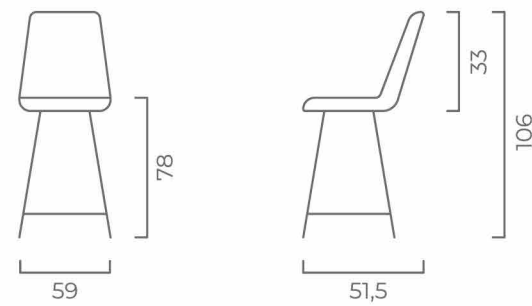

Чорний, сірий, білий, мокко

РОЗМІРИ:

35

36

PR СІРИЙ

KR ЧОРНИЙ

OV СІРИЙ

LARS PV