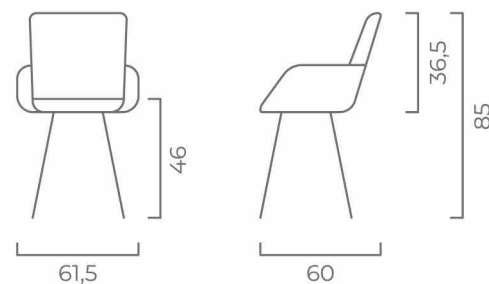

РОЗМІРИ:

PVL ЧОРНИЙ

тільки з поворотним механізмом