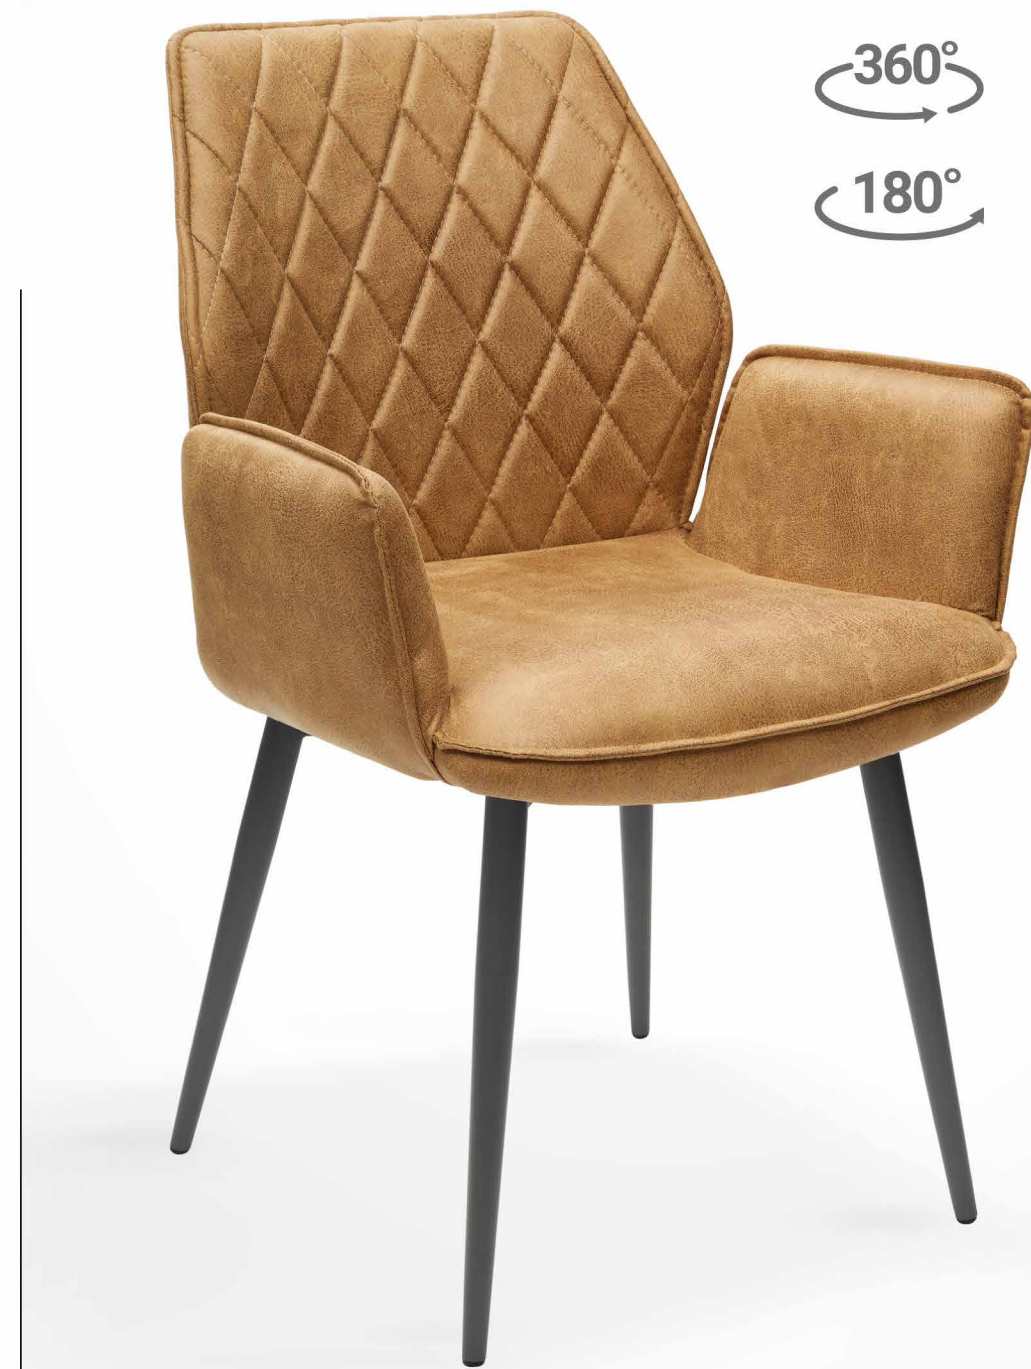

РОЗМІРИ:

LR БІЛИЙ

LC ЧОРНИЙ
опція поворотного механізму

PVL СІРИЙ
тільки з поворотним механізмом

KN СІРИЙ

опція поворотного механізму

PR БІЛИЙ

опція поворотного механізму