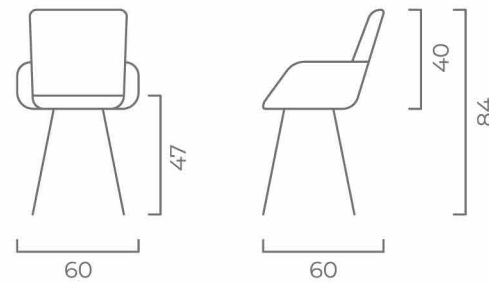

TOMAS

КРИСЛО

19

ОПОРИ:

PR, OV, ZL, LC, KN, LR, PVL, PLK, PL

КОЛІР ОПОР:

Чорний, сірий, білий, мокко

РОЗМІРИ:

KN ЧОРНИЙ

опція поворотного механізму

20

LR ЧОРНИЙ

ZL ЧОРНИЙ

PVL МОККО

тільки з поворотним механізмом

PL БІЛИЙ

LC БІЛИЙ

опція поворотного механізму

PLK СІРИЙ

PR ЧОРНИЙ

опція поворотного механізму

OV ЧОРНИЙ