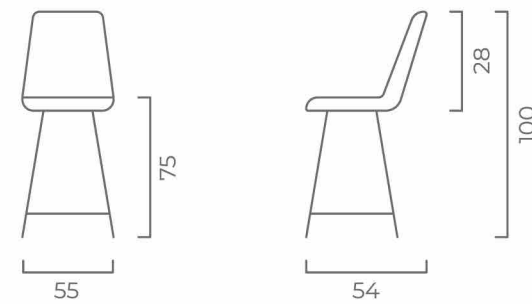

TOMAS_B

БАРНИЙ СТИЛЕЦЬ

51

ОПОРИ:

PR, OV, KR

КОЛІР ОПОР:

Чорний, сірий, білий, мокко

РОЗМІРИ: