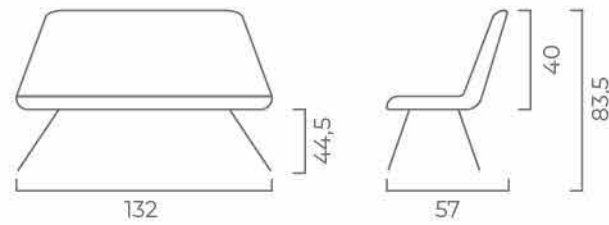

ОПОРИ:

KN

КОЛІР ОПОР:

Чорний, сірий, білий, мокко

РОЗМІРИ: