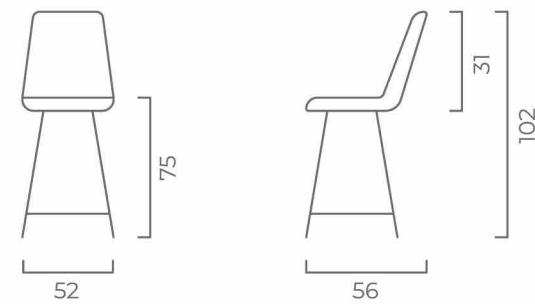

РОЗМІРИ:

44

OV БІЛИЙ

KR СІРИЙ

PR ЧОРНИЙ

NORDPB

НАПІВБАРНИЙ СТИЛЕЦЬ

45