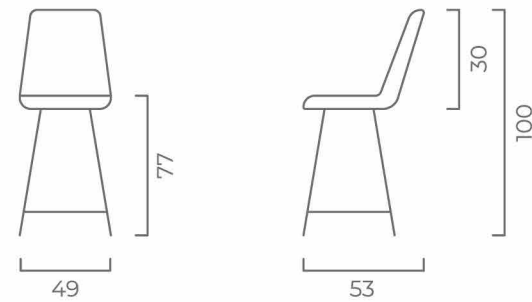

NORD_B

БАРНИЙ СТИЛЕЦЬ

47

ОПОРИ:

PR, OV, KR

КОЛІР ОПОР:

Чорний, сірий, білий, мокко

ОСОБЛИВІСТЬ МОДЕЛІ:

Комбінація з тканини та екошкіри

РОЗМІРИ: