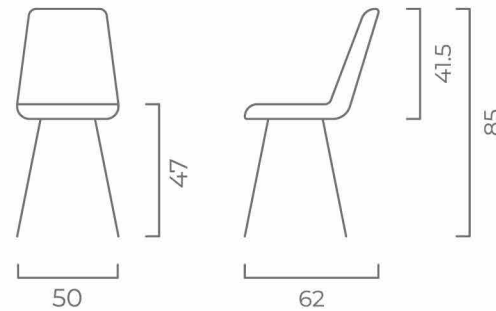

RALF

СТІЛЕЦЬ

07

ОПОРИ:

PR, OV, ZL, LC, KN, LR, PLK, PL

КОЛІР ОПОР:

Чорний, сірий, білий, мокко

РОЗМІРИ:

08