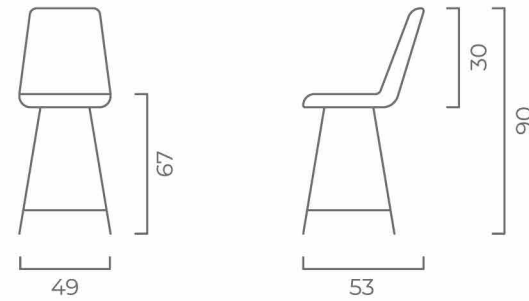

NORDPB

НАПІВБАРНИЙ СТИЛЕЦЬ

45

ОПОРИ:

PR, OV, KR

КОЛІР ОПОР:

Чорний, сірий, білий, мокко

ОСОБЛИВІСТЬ МОДЕЛІ:

Комбінація з тканини та екошкіри

РОЗМІРИ: