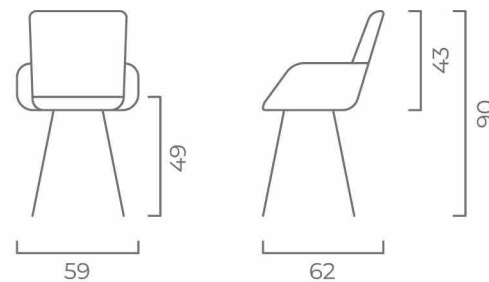

РОЗМІРИ:

LR БІЛИЙ

LC ЧОРНИЙ
опція поворотного механізму

PVL СІРИЙ
тільки з поворотним механізмом

KN СІРИЙ

опція поворотного механізму

PR БІЛИЙ

опція поворотного механізму