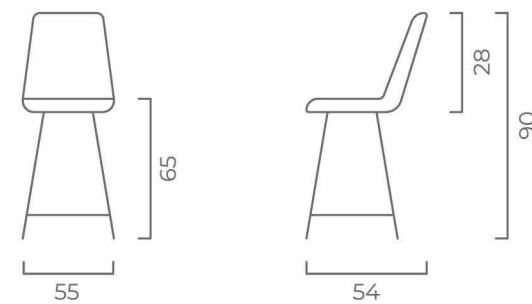

РОЗМІРИ:

KR СІРИЙ

PR ЧОРНИЙ

OV СІРИЙ

50

TOMAS_B

БАРНИЙ СТИЛЕЦЬ

51