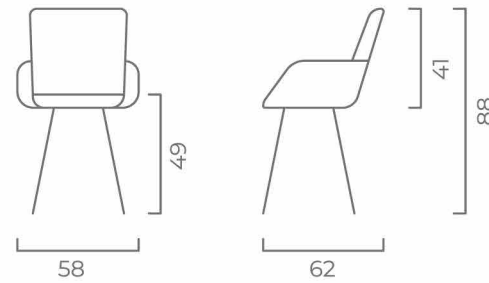

DENIS

КРИСЛО

29

ОПОРИ:

PR, OV, ZL, LC, KN, LR, PVL, PLK, PL

КОЛІР ОПОР:

Чорний, сірий, білий, мокко

РОЗМІРИ: