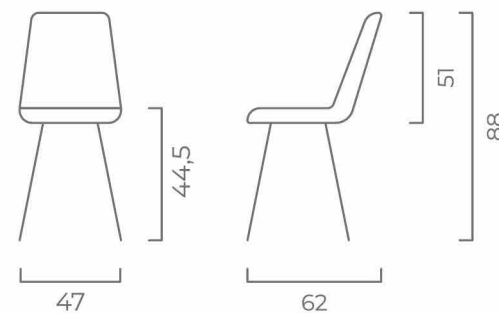

ОПОРИ:
KARL

КОЛІР ОПОР:
Чорний, сірий, білий, мокко

РОЗМІРИ:

KARL БІЛИЙ