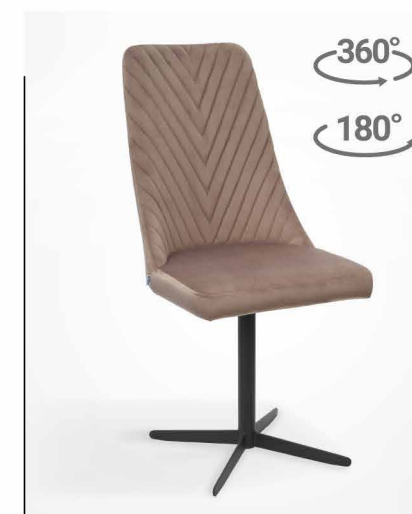

360°
180°

PVL ЧОРНИЙ
тільки з поворотним механізмом