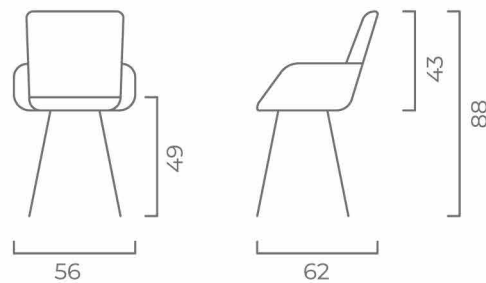

РОЗМІРИ:

32

KN СІРИЙ

опція поворотного механізму

LR ЧОРНИЙ

LC СІРИЙ

опція поворотного механізму

PVL СІРИЙ