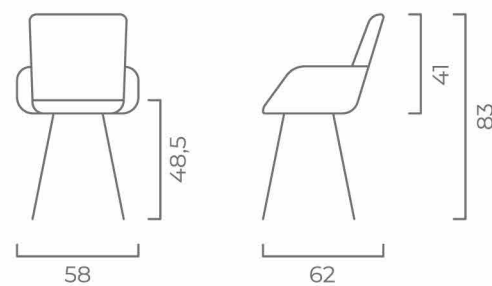

ОПОРИ:
PR, OV, ZL, LC, KN, LR, PLK, PL

КОЛІР ОПОР:
Чорний, сірий, білий, мокко

РОЗМІРИ: