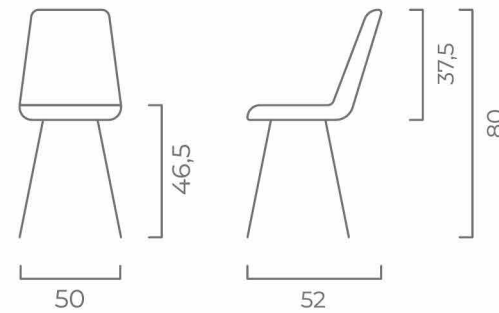

ОПОРИ:
PR, OV, ZL, LC, PL

КОЛІР ОПОР:
Чорний, сірий, білий, мокко

РОЗМІРИ: